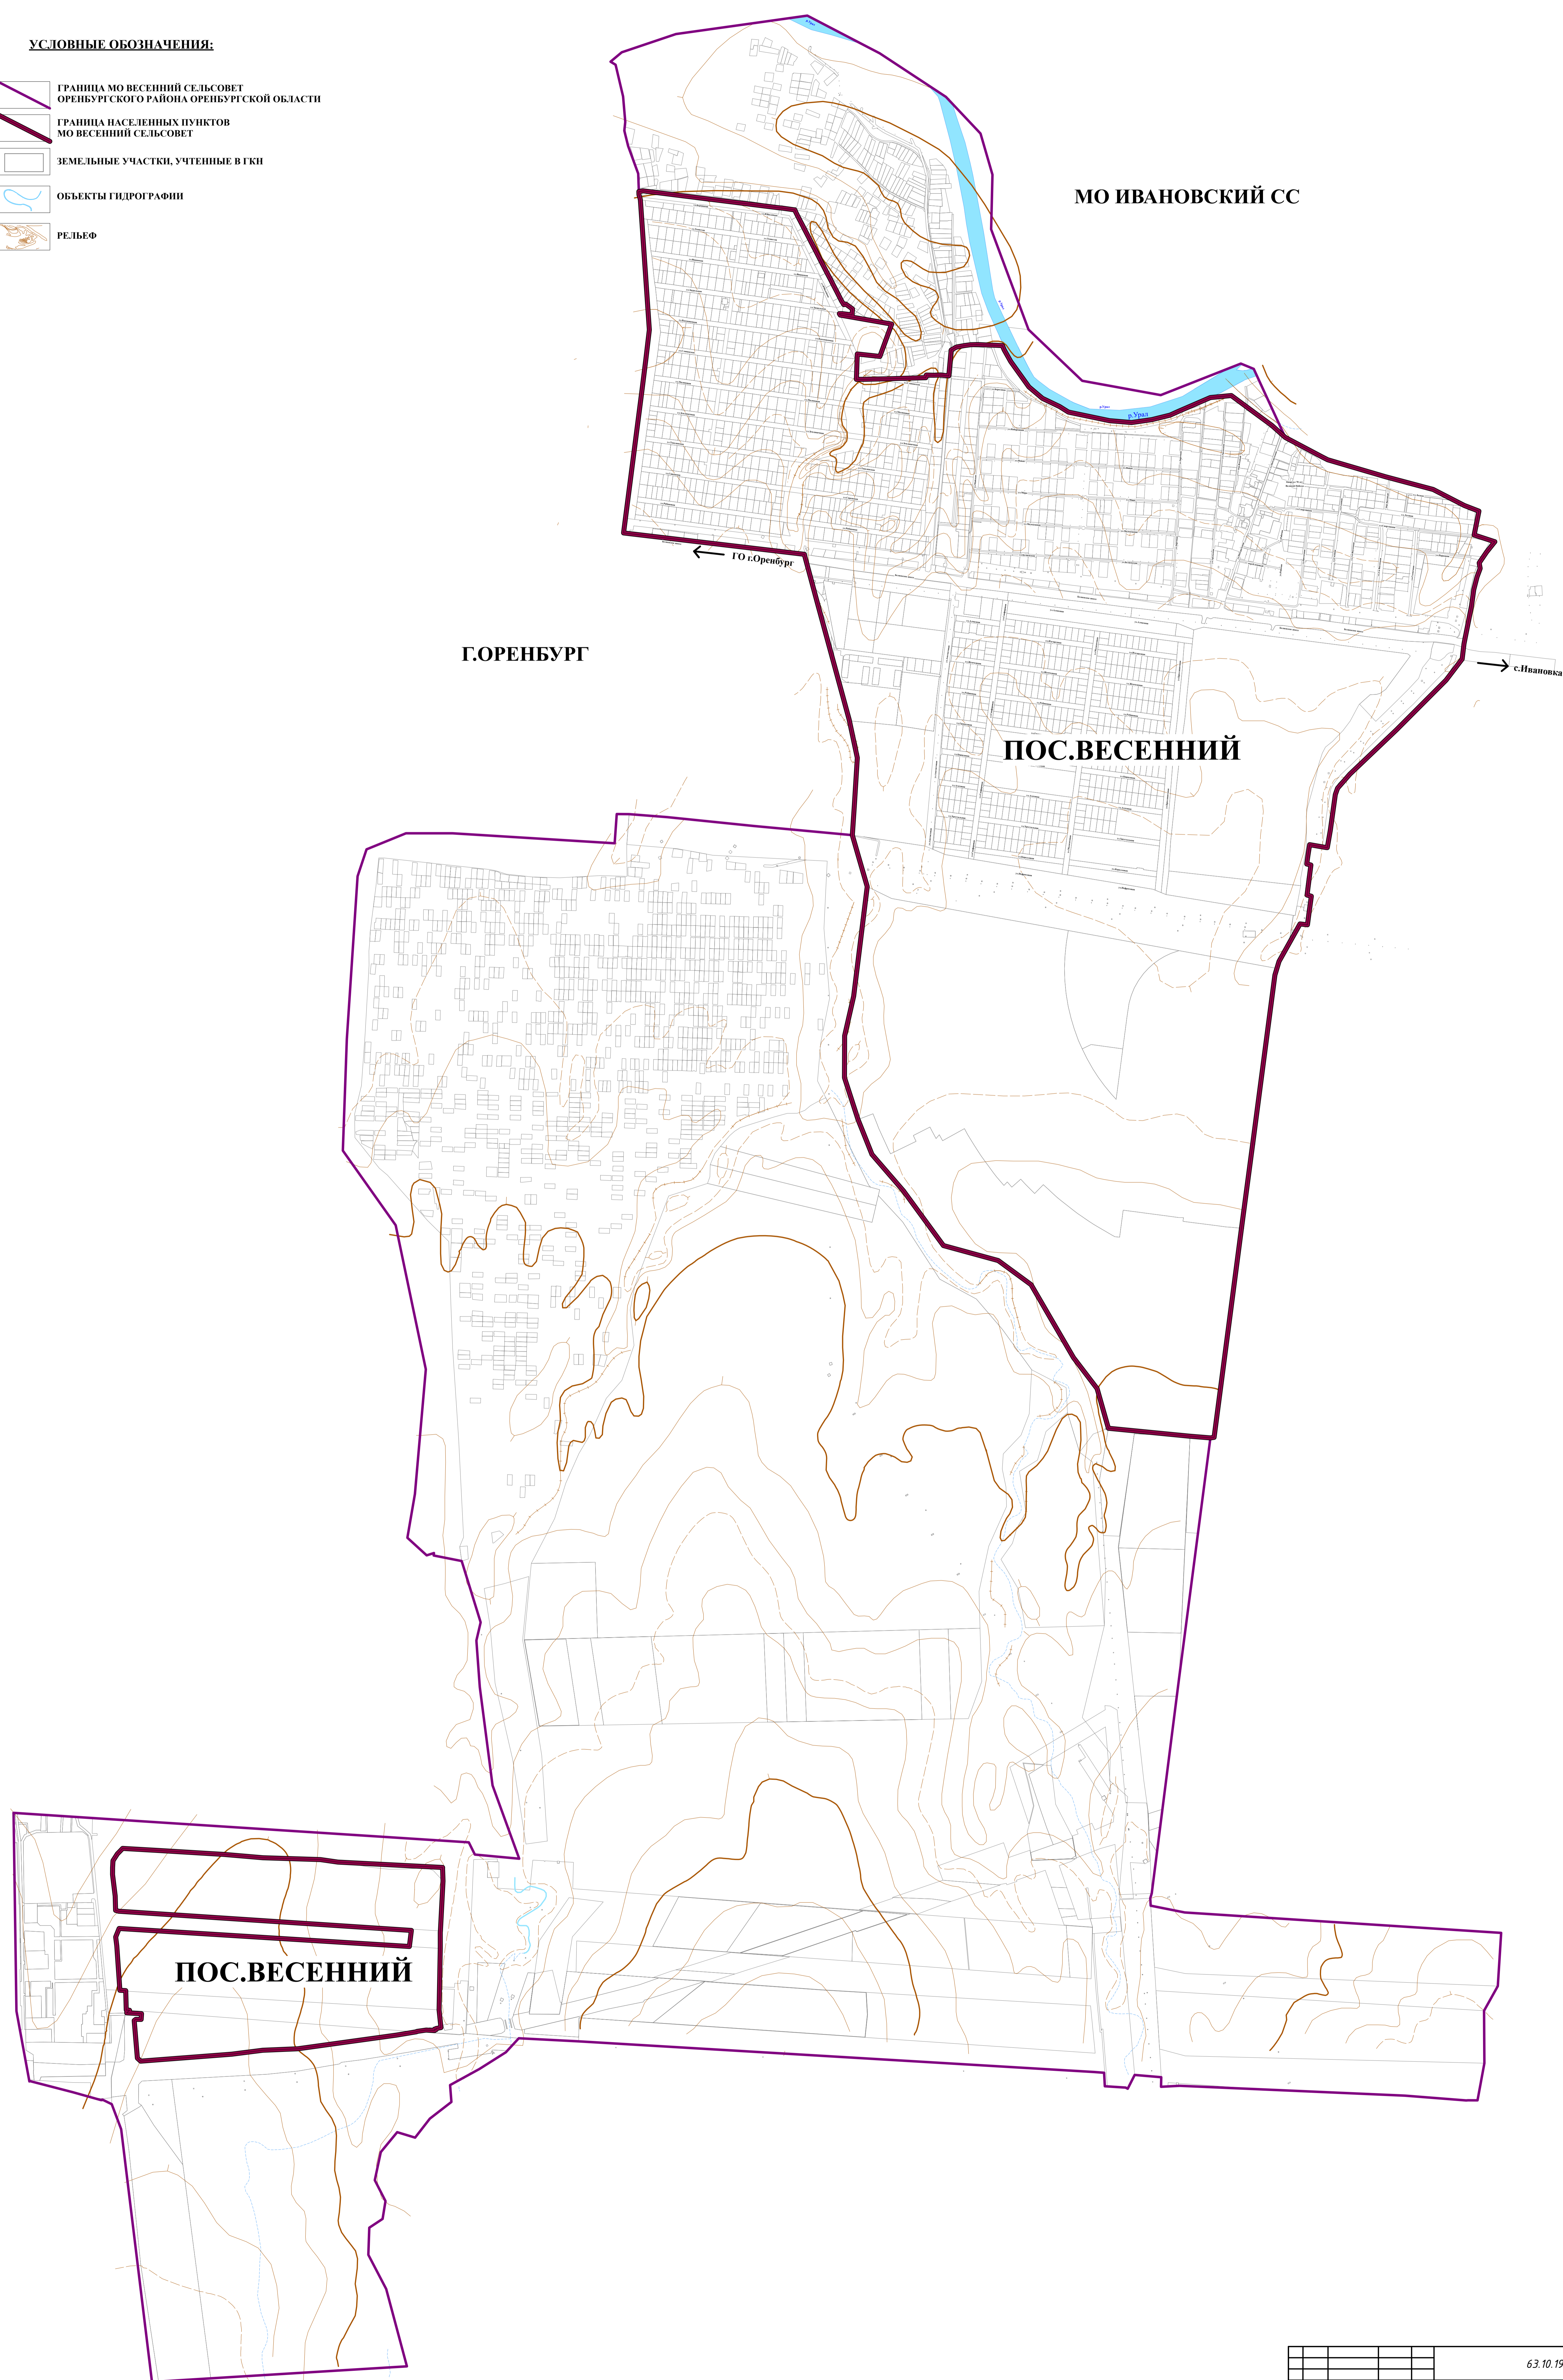

**ГЕНЕРАЛЬНЫЙ ПЛАН МО ВЕСЕННИЙ СЕЛЬСОВЕТ ОРЕНБУРГСКОГО РАЙОНА ОРЕНБУРГСКОЙ ОБЛАСТИ
КАРТА ГРАНИЦ НАСЕЛЕННЫХ ПУНКТОВ (В ТОМ ЧИСЛЕ ГРАНИЦ ОБРАЗУЕМЫХ НАСЕЛЕННЫХ ПУНКТОВ),
ВХОДЯЩИХ В СОСТАВ МО ВЕСЕННИЙ СЕЛЬСОВЕТ ОРЕНБУРГСКОГО РАЙОНА ОРЕНБУРГСКОЙ ОБЛАСТИ, М 1:10 000**

УСЛОВНЫЕ ОБОЗНАЧЕНИЯ:

-  ГРАНИЦА МО ВЕСЕННИЙ СЕЛЬСОВЕТ ОРЕНБУРГСКОГО РАЙОНА ОРЕНБУРГСКОЙ ОБЛАСТИ
-  ГРАНИЦА НАСЕЛЕННЫХ ПУНКТОВ МО ВЕСЕННИЙ СЕЛЬСОВЕТ
-  ЗЕМЕЛЬНЫЕ УЧАСТКИ, УЧЕТНЫЕ В ГКН
-  ОБЪЕКТЫ ГИДРОГРАФИИ
-  РЕЛЬЕФ

				63.10.19-ГП			
Исполн.	М. Документа	Подпись	Дата	Генеральный план МО Весенний сельсовет Оренбургского района Оренбургской области	Страниц	Лист	Листов
Архит.	Татарова Н.				П		
				<small>Актим данна, основана на проект в том числе фотосъемочными материалами, выполнен в соответствии с требованиями Оренбургского района Оренбургской области, М 1:10 000</small>			ИП Сатанов Р.С.